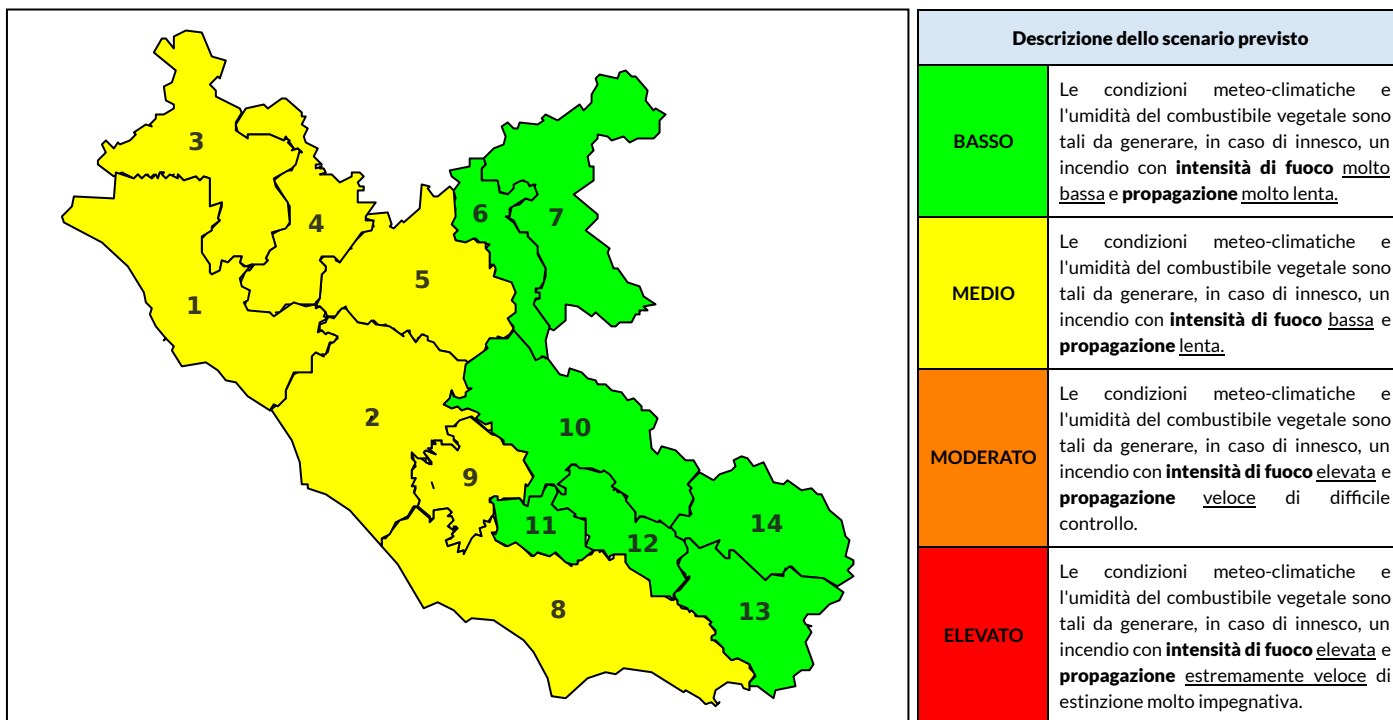

BOLLETTINO DI PERICOLOSITA' DA INCENDI BOSCHIVI

Previsioni per oggi 13-8-2022

Livello di pericolosità da incendio boschivo per Zona di Allerta AIB

Bollettino emesso nel periodo della campagna AIB Lazio sulla base del modello previsionale RISICOLazio, sviluppato in collaborazione con Fondazione CIMA, che fornisce un supporto per la valutazione della Pericolosità da incendio boschivo aggregata sulle Zone di Allerta AIB, approvate come parte integrante del Piano AIB Lazio 2020-2022 con DGR n° 270 del 15/05/2020. Il dettaglio della distribuzione dei Comuni nelle Zone AIB è consultabile al link https://protezionecivile.regione.lazio.it/zone_allerta_aib_comuni/. Le Norme Comportamentali per la popolazione sono consultabili al link https://protezionecivile.regione.lazio.it/norme_comportamentali_aib/.

Zona AIB	1	2	3	4	5	6	7	8	9	10	11	12	13	14
Livello Pericolosità	MEDIO	MEDIO	MEDIO	MEDIO	MEDIO	BASSO	BASSO	MEDIO	MEDIO	BASSO	BASSO	BASSO	BASSO	BASSO

NOTE

BOLLETTINO DI PERICOLOSITA' DA INCENDI BOSCHIVI

Previsioni per domani 14-8-2022

Livello di pericolosità da incendio boschivo per Zona di Allerta AIB

Bollettino emesso nel periodo della campagna AIB Lazio sulla base del modello previsionale RISICOLazio, sviluppato in collaborazione con Fondazione CIMA, che fornisce un supporto per la valutazione della Pericolosità da incendio boschivo aggregata sulle Zone di Allerta AIB, approvate come parte integrante del Piano AIB Lazio 2020-2022 con DGR n° 270 del 15/05/2020. Il dettaglio della distribuzione dei Comuni nelle Zone AIB è consultabile al link https://protezionecivile.regione.lazio.it/zone_allerta_aib_comuni/. Le Norme Comportamentali per la popolazione sono consultabili al link https://protezionecivile.regione.lazio.it/norme_comportamentali_aib/.

Zona AIB	1	2	3	4	5	6	7	8	9	10	11	12	13	14
Livello Pericolosità	MEDIO	MEDIO	MEDIO	MEDIO	MEDIO	MEDIO	BASSO	MEDIO	MEDIO	MEDIO	MEDIO	MEDIO	MEDIO	MEDIO